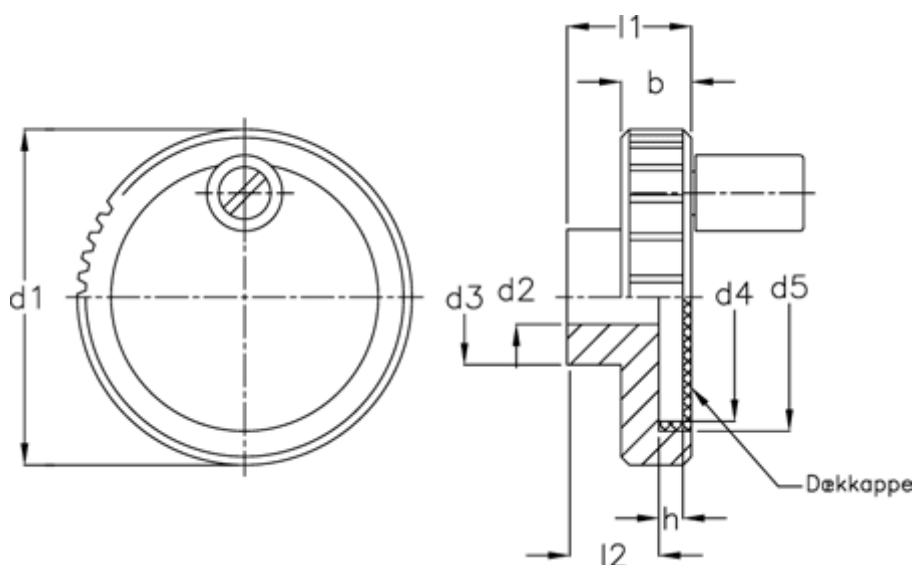

Varenummer: 20886473
Beskrivelse: E+G Håndhjul
GN 736-62-B10-D

Mål

b -0,5	= 13	Håndtag Ø = 14
d1	= 62	l1 = 23
d2 H8 med not	= K 10	l2 = 17
d2 H8 uden not	= B 10	
d3	= 25	
d4	= 47	
d5	= 49.5	
h	= 3.8	